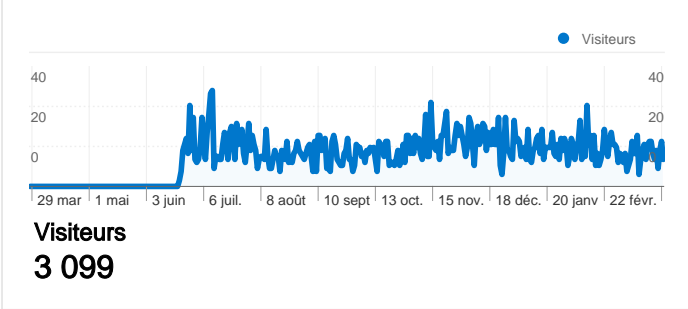

Fréquentation du site

-  **3 742** Visites
-  **50,03 %** Taux de rebond
-  **23 652** Pages vues
-  **00:02:35** Temps moyen passé sur le site
-  **6,32** Pages par visite
-  **82,58 %** Nouvelles visites (en %)

Vue d'ensemble des visiteurs

Synthèse géographique

Vue d'ensemble des sources de trafic

Vue d'ensemble du contenu

Pages	Pages vues	Pages vues (en %)
/	1 539	6,51 %
/Meubles-cboaaaaaa.asp	817	3,45 %
/Decorations-cbfaaaaaa.asp	717	3,03 %
/Divers-cbgaaaaaa.asp	675	2,85 %
/Vetements-cbwaaaaaa.asp	669	2,83 %

3 099 internautes ont visité ce site.

 **3 742** Visites

 **3 099** Visiteurs uniques absolus

 **23 652** Pages vues

 **6,32** Nombre moyen de pages vues

 **00:02:35** Temps passé sur le site

 **50,03 %** Taux de rebond