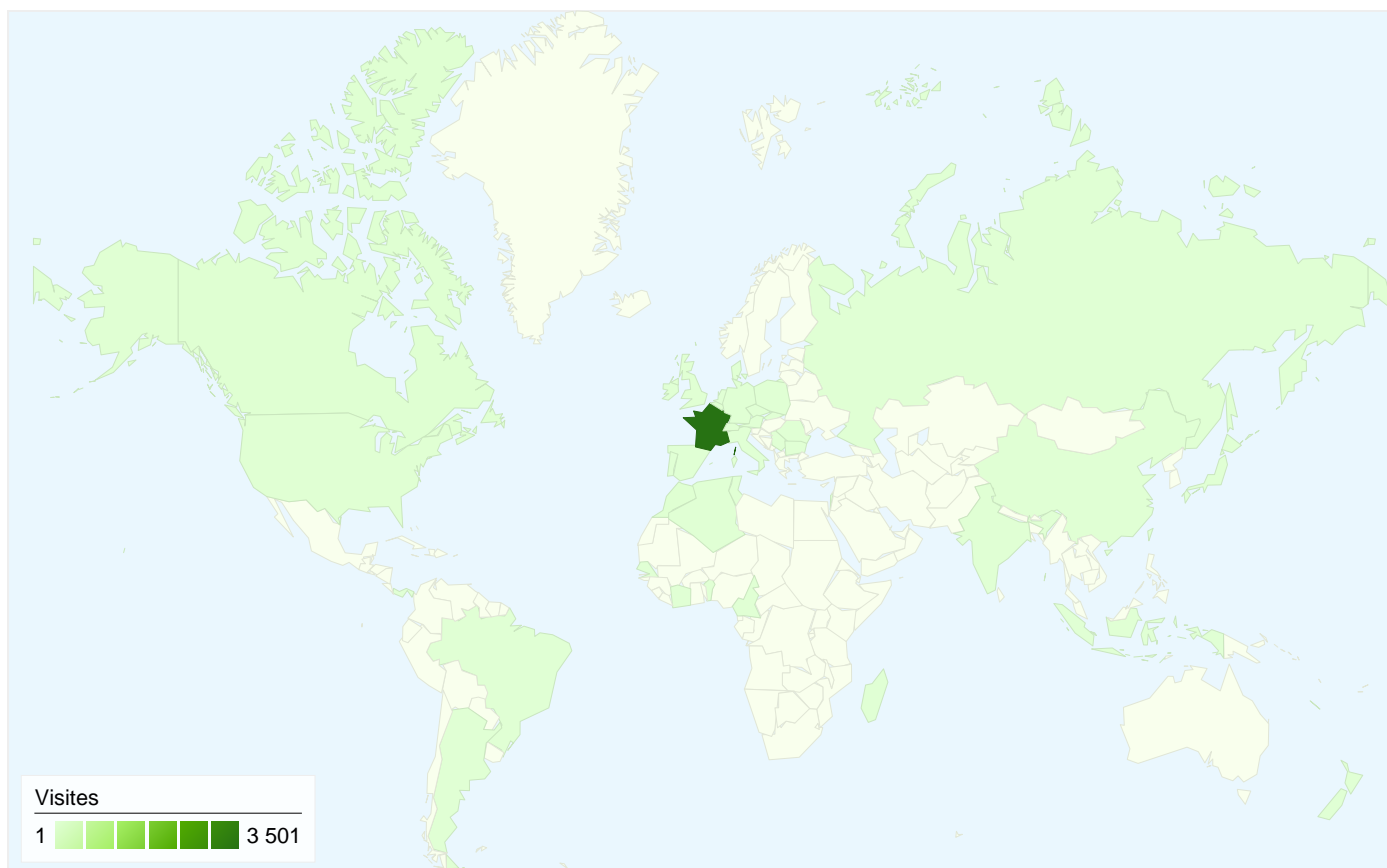

3 099 internautes ont visité ce site.

 **3 742** Visites

 **3 099** Visiteurs uniques absolus

 **23 652** Pages vues

 **6,32** Nombre moyen de pages vues

 **00:02:35** Temps passé sur le site

 **50,03 %** Taux de rebond

Vue d'ensemble des sources de trafic

Comparaison avec : Site

Au total, 3 742 visites ont été générées sur l'ensemble des sources de trafic.

Principales sources de trafic

Sources	Visites	Visites (en %)	Mots clés	Visites	Visites (en %)
google (organic)	2 571	68,71 %	mespuces	159	5,75 %
(direct) ((none))	597	15,95 %	puces en ligne	143	5,17 %
search (organic)	82	2,19 %	mespuces.fr	122	4,41 %
miss34.com (referral)	75	2,00 %	mes puces	104	3,76 %
beziers.onvasortir.com	67	1,79 %	puce en ligne	54	1,95 %

3 742 visite(s) provenant de 46 pays/territoires

Fréquentation du site

Visites	Pages par visite	Temps moyen passé sur le site	Nouvelles visites (en %)	Taux de rebond	
3 742 Total du site (en %) : 100,00 %	6,32 Moyenne du site : 6,32 (0,00 %)	00:02:35 Moyenne du site : 00:02:35 (0,00 %)	82,60 % Moyenne du site : 82,58 % (0,03 %)	50,03 % Moyenne du site : 50,03 % (0,00 %)	
Pays/Territoire	Visites	Pages par visite	Temps moyen passé sur le site	Nouvelles visites (en %)	Taux de rebond
France	3 501	6,57	00:02:42	82,29 %	49,30 %
Belgium	37	2,24	00:00:31	91,89 %	78,38 %
Canada	27	2,33	00:00:48	100,00 %	66,67 %
Morocco	24	2,75	00:02:32	54,17 %	70,83 %
Switzerland	17	1,88	00:00:39	94,12 %	76,47 %
United Kingdom	14	4,79	00:01:20	92,86 %	42,86 %
United States	14	1,64	00:00:07	85,71 %	64,29 %
Italy	11	1,55	00:00:02	100,00 %	45,45 %
Spain	9	4,67	00:00:51	88,89 %	22,22 %
Russia	8	1,00	00:00:00	100,00 %	100,00 %