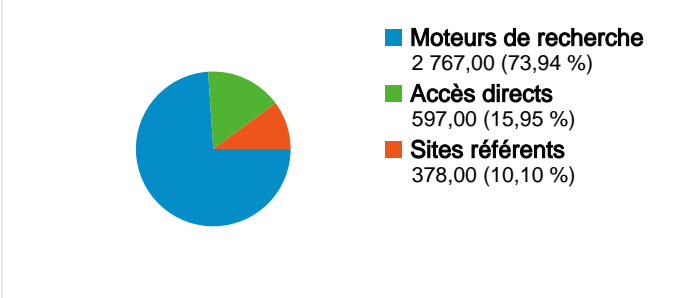

Fréquentation du site

-  **3 742** Visites
-  **50,03 %** Taux de rebond
-  **23 652** Pages vues
-  **00:02:35** Temps moyen passé sur le site
-  **6,32** Pages par visite
-  **82,58 %** Nouvelles visites (en %)

Vue d'ensemble des visiteurs

Synthèse géographique

Vue d'ensemble des sources de trafic

Vue d'ensemble du contenu

Pages	Pages vues	Pages vues (en %)
/	1 539	6,51 %
/Meubles-cboaaaaaa.asp	817	3,45 %
/Decorations-cbfaaaaaa.asp	717	3,03 %
/Divers-cbgaaaaaa.asp	675	2,85 %
/Vetements-cbwaaaaaa.asp	669	2,83 %

3 099 internautes ont visité ce site.

 **3 742** Visites

 **3 099** Visiteurs uniques absolus

 **23 652** Pages vues

 **6,32** Nombre moyen de pages vues

 **00:02:35** Temps passé sur le site

 **50,03 %** Taux de rebond

Vue d'ensemble des sources de trafic

Comparaison avec : Site

Au total, 3 742 visites ont été générées sur l'ensemble des sources de trafic.

Principales sources de trafic

Sources	Visites	Visites (en %)	Mots clés	Visites	Visites (en %)
google (organic)	2 571	68,71 %	mespuces	159	5,75 %
(direct) ((none))	597	15,95 %	puces en ligne	143	5,17 %
search (organic)	82	2,19 %	mespuces.fr	122	4,41 %
miss34.com (referral)	75	2,00 %	mes puces	104	3,76 %
beziers.onvasortir.com	67	1,79 %	puce en ligne	54	1,95 %