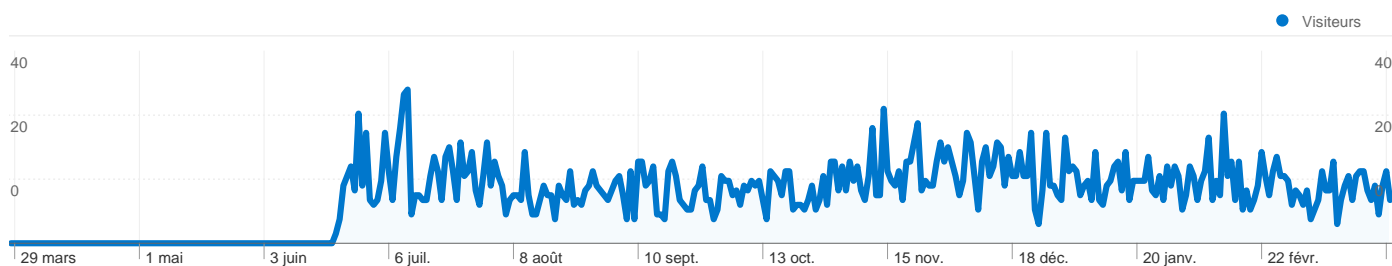

Fréquentation du site

-  **3 742** Visites
-  **50,03 %** Taux de rebond
-  **23 652** Pages vues
-  **00:02:35** Temps moyen passé sur le site
-  **6,32** Pages par visite
-  **82,58 %** Nouvelles visites (en %)

Vue d'ensemble des visiteurs

Synthèse géographique

Vue d'ensemble des sources de trafic

Vue d'ensemble du contenu

Pages	Pages vues	Pages vues (en %)
/	1 539	6,51 %
/Meubles-cboaaaaaa.asp	817	3,45 %
/Decorations-cbfaaaaaa.asp	717	3,03 %
/Divers-cbgaaaaaa.asp	675	2,85 %
/Vetements-cbwaaaaaa.asp	669	2,83 %

3 099 internautes ont visité ce site.

 **3 742** Visites

 **3 099** Visiteurs uniques absolus

 **23 652** Pages vues

 **6,32** Nombre moyen de pages vues

 **00:02:35** Temps passé sur le site

 **50,03 %** Taux de rebond