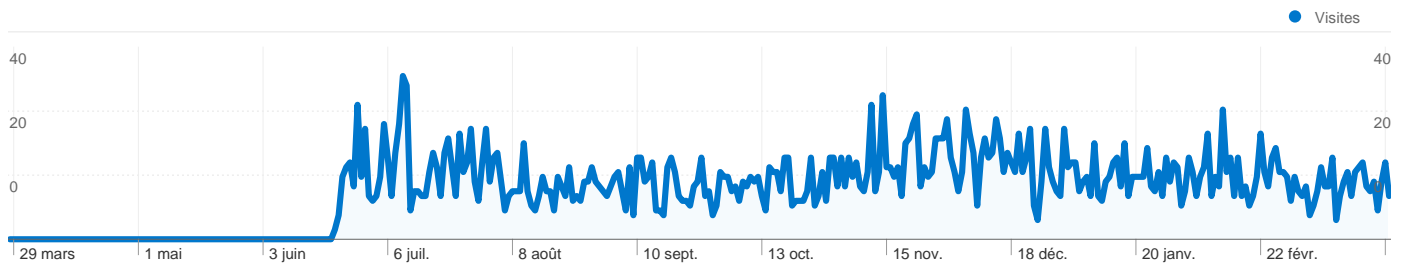

Vue d'ensemble des sources de trafic

Comparaison avec : Site

Au total, 3 742 visites ont été générées sur l'ensemble des sources de trafic.