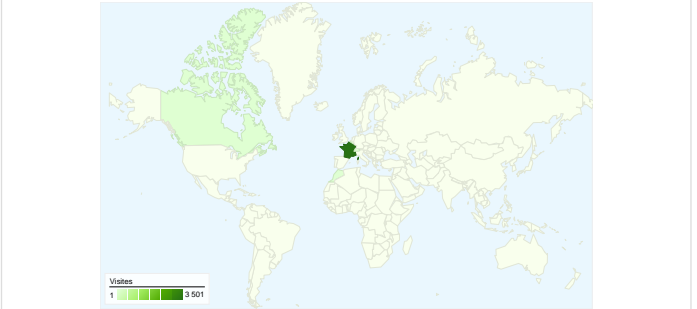

Vue d'ensemble des visiteurs

Synthèse géographique

Vue d'ensemble des sources de trafic

Vue d'ensemble du contenu

Pages	Pages vues	Pages vues (en %)
/	1 539	6,51 %
/Meubles-cboaaaaaa.asp	817	3,45 %
/Decorations-cbfaaaaaa.asp	717	3,03 %
/Divers-cbgaaaaaa.asp	675	2,85 %
/Vetements-cbwaaaaaa.asp	669	2,83 %

3 099 internautes ont visité ce site.

 **3 742** Visites

 **3 099** Visiteurs uniques absolus

 **23 652** Pages vues

 **6,32** Nombre moyen de pages vues

 **00:02:35** Temps passé sur le site

 **50,03 %** Taux de rebond

Vue d'ensemble des sources de trafic

Comparaison avec : Site

Au total, 3 742 visites ont été générées sur l'ensemble des sources de trafic.

Principales sources de trafic

Sources	Visites	Visites (en %)	Mots clés	Visites	Visites (en %)
google (organic)	2 571	68,71 %	mespuces	159	5,75 %
(direct) ((none))	597	15,95 %	puces en ligne	143	5,17 %
search (organic)	82	2,19 %	mespuces.fr	122	4,41 %
miss34.com (referral)	75	2,00 %	mes puces	104	3,76 %
beziers.onvasortir.com	67	1,79 %	puce en ligne	54	1,95 %

3 742 visite(s) provenant de 46 pays/territoires

Fréquentation du site

Visites	Pages par visite	Temps moyen passé sur le site	Nouvelles visites (en %)	Taux de rebond	
3 742 Total du site (en %) : 100,00 %	6,32 Moyenne du site : 6,32 (0,00 %)	00:02:35 Moyenne du site : 00:02:35 (0,00 %)	82,60 % Moyenne du site : 82,58 % (0,03 %)	50,03 % Moyenne du site : 50,03 % (0,00 %)	
Pays/Territoire	Visites	Pages par visite	Temps moyen passé sur le site	Nouvelles visites (en %)	Taux de rebond
France	3 501	6,57	00:02:42	82,29 %	49,30 %
Belgium	37	2,24	00:00:31	91,89 %	78,38 %
Canada	27	2,33	00:00:48	100,00 %	66,67 %
Morocco	24	2,75	00:02:32	54,17 %	70,83 %
Switzerland	17	1,88	00:00:39	94,12 %	76,47 %
United Kingdom	14	4,79	00:01:20	92,86 %	42,86 %
United States	14	1,64	00:00:07	85,71 %	64,29 %
Italy	11	1,55	00:00:02	100,00 %	45,45 %
Spain	9	4,67	00:00:51	88,89 %	22,22 %
Russia	8	1,00	00:00:00	100,00 %	100,00 %