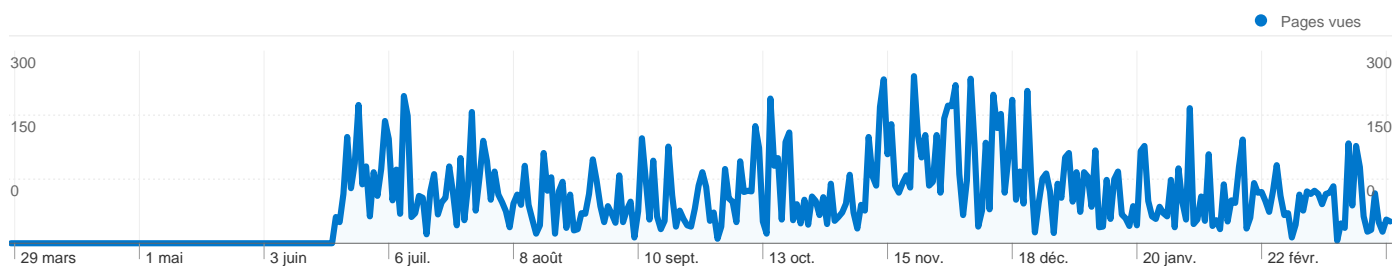

Au total, les pages de ce site ont été consultées 23 652 fois.

23 652 Pages vues

18 900 Consultations uniques

50,03 % Taux de rebond

Pages les plus consultées

Pages	Pages vues	Pages vues (en %)
/	1 539	6,51 %
/Meubles-cboaaaaaa.asp	817	3,45 %
/Decorations-cbfaaaaaa.asp	717	3,03 %
/Divers-cbgaaaaaa.asp	675	2,85 %
/Vetements-cbwaaaaaa.asp	669	2,83 %