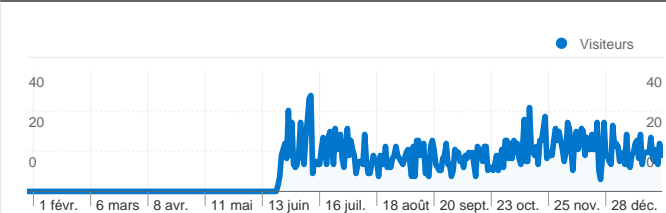

Fréquentation du site

3 018 Visites

47,55 % Taux de rebond

19 848 Pages vues

00:02:48 Temps moyen passé sur le site

6,58 Pages par visite

81,44 % Nouvelles visites (en %)

Vue d'ensemble des visiteurs

Visiteurs
2 466

Synthèse géographique

Vue d'ensemble des sources de trafic

- **Moteurs de recherche**
2 157,00 (71,47 %)
- **Accès directs**
518,00 (17,16 %)
- **Sites référents**
343,00 (11,37 %)

Vue d'ensemble du contenu

3 018 Visites

2 466 Visiteurs uniques absolus

19 848 Pages vues

6,58 Nombre moyen de pages vues

00:02:48 Temps passé sur le site

47,55 % Taux de rebond

81,44 % Nouvelles visites

Profil technique

Au total, 3 018 visites ont été générées sur l'ensemble des sources de trafic.

 17,16 % Trafic direct

 11,37 % Sites de référence

 71,47 % Moteurs de recherche

■ Moteurs de recherche

2 157,00 (71,47 %)

■ Accès directs