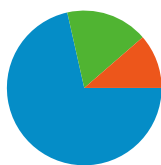

Fréquentation du site

3 018 Visites

47,55 % Taux de rebond

19 848 Pages vues

00:02:48 Temps moyen passé sur le site

6,58 Pages par visite

81,44 % Nouvelles visites (en %)

Vue d'ensemble des visiteurs

Visiteurs
2 466

Synthèse géographique

Vue d'ensemble des sources de trafic

- **Moteurs de recherche**
2 157,00 (71,47 %)
- **Accès directs**
518,00 (17,16 %)
- **Sites référents**
343,00 (11,37 %)

Vue d'ensemble du contenu

Au total, 3 018 visites ont été générées sur l'ensemble des sources de trafic.

 17,16 % Trafic direct

 11,37 % Sites de référence

 71,47 % Moteurs de recherche

■ Moteurs de recherche

2 157,00 (71,47 %)

■ Accès directs

1 - 10 sur 40

Au total, les pages de ce site ont été consultées 19 848 fois.

 **19 848** Pages vues

 **15 898** Consultations uniques

 **47,55 %** Taux de rebond

Pages les plus consultées

Pages	Pages vues	Pages vues (en %)
/	1 378	6,94 %
/Meubles-cboaaaaaa.asp	680	3,43 %
/Decorations-cbfaaaaaa.asp	636	3,20 %
/Divers-cbgaaaaaa.asp	585	2,95 %
/Vetements-cbwaaaaaa.asp	551	2,78 %