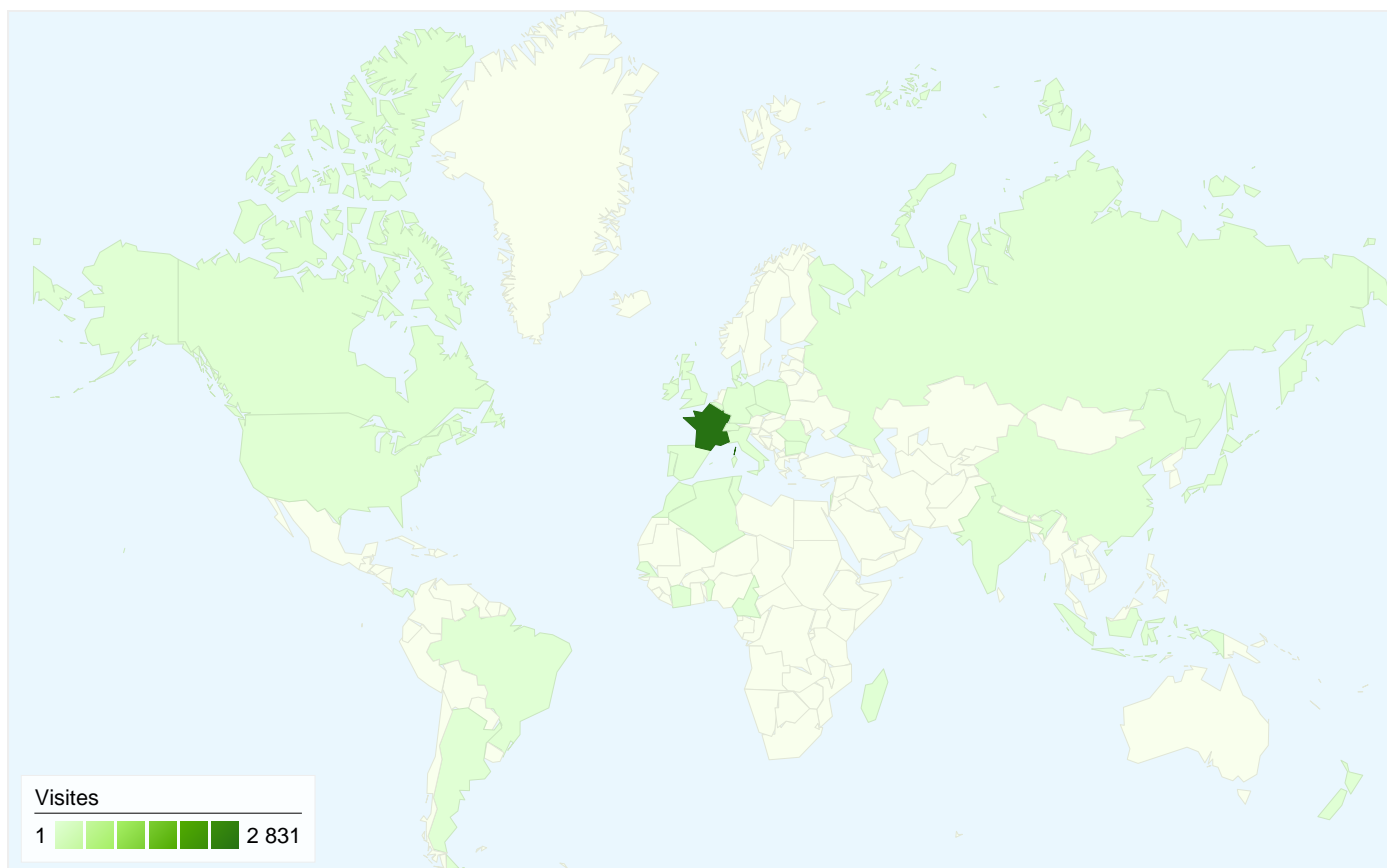

Visiteurs
2 466

Synthèse géographique

Vue d'ensemble des sources de trafic

- **Moteurs de recherche**
2 157,00 (71,47 %)
- **Accès directs**
518,00 (17,16 %)
- **Sites référents**
343,00 (11,37 %)

Vue d'ensemble du contenu

Au total, 3 018 visites ont été générées sur l'ensemble des sources de trafic.

 17,16 % Trafic direct

 11,37 % Sites de référence

 71,47 % Moteurs de recherche

■ Moteurs de recherche

2 157,00 (71,47 %)

■ Accès directs

3 018 visite(s) provenant de 40 pays/territoires

Fréquentation du site

Visites	Pages par visite	Temps moyen passé sur le site	Nouvelles visites (en %)	Taux de rebond	
3 018 Total du site (en %) : 100,00 %	6,58 Moyenne du site : 6,58 (0,00 %)	00:02:48 Moyenne du site : 00:02:48 (0,00 %)	81,48 % Moyenne du site : 81,44 % (0,04 %)	47,55 % Moyenne du site : 47,55 % (0,00 %)	
Pays/Territoire	Visites	Pages par visite	Temps moyen passé sur le site	Nouvelles visites (en %)	Taux de rebond
France	2 831	6,85	00:02:56	81,21 %	46,63 %
Belgium	26	2,42	00:00:14	96,15 %	84,62 %
Canada	23	2,35	00:00:49	100,00 %	69,57 %
Morocco	20	2,25	00:01:59	45,00 %	75,00 %
Switzerland	15	1,87	00:00:42	93,33 %	80,00 %
United States	14	1,64	00:00:07	85,71 %	64,29 %
Italy	11	1,55	00:00:02	100,00 %	45,45 %
United Kingdom	10	4,30	00:01:32	90,00 %	40,00 %
Spain	7	4,29	00:00:49	85,71 %	14,29 %
Russia	6	1,00	00:00:00	100,00 %	100,00 %