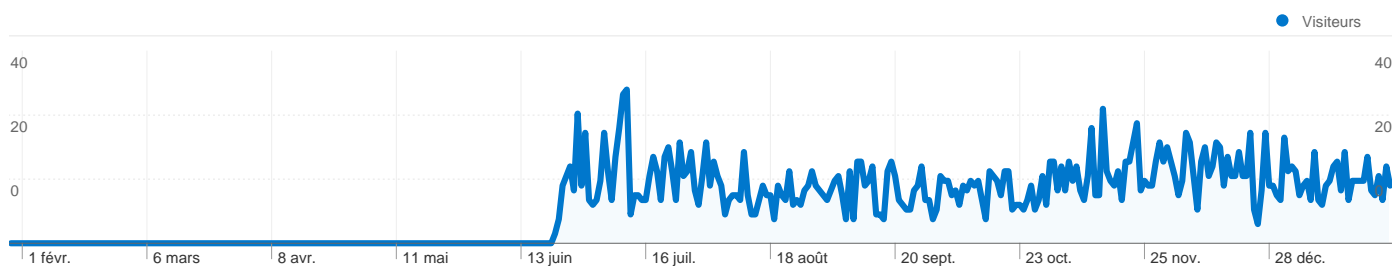

2 466 internautes ont visité ce site.

3 018 Visites

2 466 Visiteurs uniques absolus

19 848 Pages vues

6,58 Nombre moyen de pages vues

00:02:48 Temps passé sur le site

47,55 % Taux de rebond

81,44 % Nouvelles visites

Profil technique

Navigateur	Visites	Visites (en %)	Vitesse de connexion	Visites	Visites (en %)
Internet Explorer	1 683	55,77 %	DSL	2 131	70,61 %
Firefox	864	28,63 %	Unknown	685	22,70 %
Chrome	273	9,05 %	Cable	86	2,85 %
Safari	149	4,94 %	T1	64	2,12 %
Opera	19	0,63 %	OC3	38	1,26 %