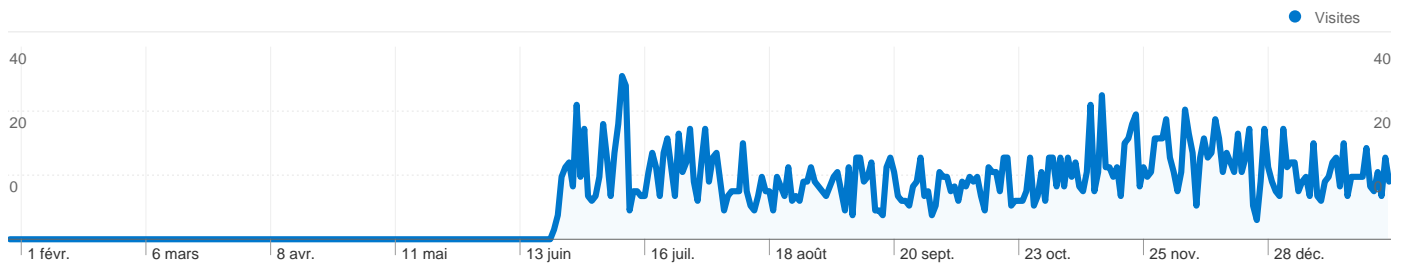

3 018 Visites

2 466 Visiteurs uniques absolus

19 848 Pages vues

6,58 Nombre moyen de pages vues

00:02:48 Temps passé sur le site

47,55 % Taux de rebond

81,44 % Nouvelles visites

Profil technique

Au total, 3 018 visites ont été générées sur l'ensemble des sources de trafic.

 17,16 % Trafic direct

 11,37 % Sites de référence

 71,47 % Moteurs de recherche

■ Moteurs de recherche

2 157,00 (71,47 %)

■ Accès directs