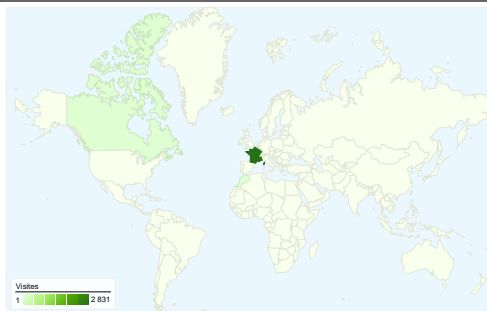

Fréquentation du site

3 018 Visites

47,55 % Taux de rebond

19 848 Pages vues

00:02:48 Temps moyen passé sur le site

6,58 Pages par visite

81,44 % Nouvelles visites (en %)

Vue d'ensemble des visiteurs

Visiteurs
2 466

Synthèse géographique

Vue d'ensemble des sources de trafic

- **Moteurs de recherche**
2 157,00 (71,47 %)
- **Accès directs**
518,00 (17,16 %)
- **Sites référents**
343,00 (11,37 %)

Vue d'ensemble du contenu

Au total, 3 018 visites ont été générées sur l'ensemble des sources de trafic.

 17,16 % Trafic direct

 11,37 % Sites de référence

 71,47 % Moteurs de recherche

■ Moteurs de recherche

2 157,00 (71,47 %)

■ Accès directs

3 018 visite(s) provenant de 40 pays/territoires

Fréquentation du site

Visites	Pages par visite	Temps moyen passé sur le site	Nouvelles visites (en %)	Taux de rebond	
3 018 Total du site (en %) : 100,00 %	6,58 Moyenne du site : 6,58 (0,00 %)	00:02:48 Moyenne du site : 00:02:48 (0,00 %)	81,48 % Moyenne du site : 81,44 % (0,04 %)	47,55 % Moyenne du site : 47,55 % (0,00 %)	
Pays/Territoire	Visites	Pages par visite	Temps moyen passé sur le site	Nouvelles visites (en %)	Taux de rebond
France	2 831	6,85	00:02:56	81,21 %	46,63 %
Belgium	26	2,42	00:00:14	96,15 %	84,62 %
Canada	23	2,35	00:00:49	100,00 %	69,57 %
Morocco	20	2,25	00:01:59	45,00 %	75,00 %
Switzerland	15	1,87	00:00:42	93,33 %	80,00 %
United States	14	1,64	00:00:07	85,71 %	64,29 %
Italy	11	1,55	00:00:02	100,00 %	45,45 %
United Kingdom	10	4,30	00:01:32	90,00 %	40,00 %
Spain	7	4,29	00:00:49	85,71 %	14,29 %
Russia	6	1,00	00:00:00	100,00 %	100,00 %